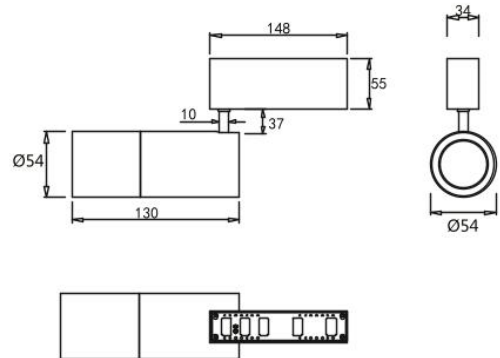

<b>ITEM</b>	<b>ALVA7612</b>
<b>POWER</b>	Max 15W
<b>LED TYPE</b>	COB
<b>LED Brand</b>	Philips / Osram / Citizen / Cree
<b>CCT</b>	2700K/3000K/4000K/5000K/5700K
<b>CRI</b>	>80 / >90
<b>Driver</b>	In-Built
<b>Typical Volt.</b>	24V
<b>Material</b>	Die-casting Aluminium