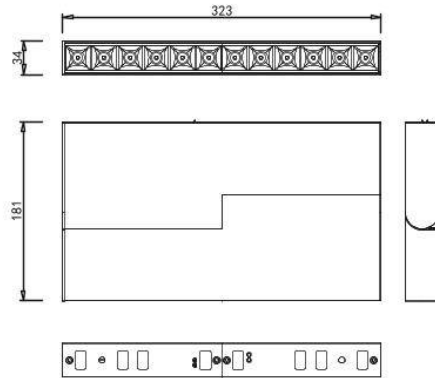

<b>ITEM</b>	<b>ALVA7012</b>
<b>POWER</b>	Max 12×1W
<b>LED TYPE</b>	SMD
<b>LED Brand</b>	Osram
<b>CCT</b>	2700K/3000K/4000K/5000K/5700K
<b>CRI</b>	>80 / >90
<b>Driver</b>	In-Built
<b>Typical Volt.</b>	24V
<b>Material</b>	Die-casting Aluminium