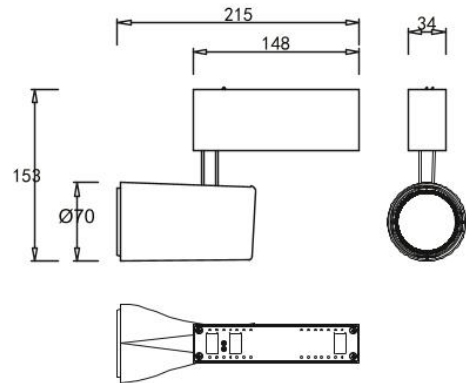

<b>ITEM</b>	<b>ALVA3615</b>
<b>POWER</b>	Max 15W
<b>LED TYPE</b>	COB
<b>LED Brand</b>	Philips / Osram / Citizen / Cree
<b>CCT</b>	2700K/3000K/4000K/5000K/5700K
<b>CRI</b>	>80 / >90
<b>Driver</b>	In-Built
<b>Typical Volt.</b>	24V
<b>Material</b>	Die-casting Aluminium