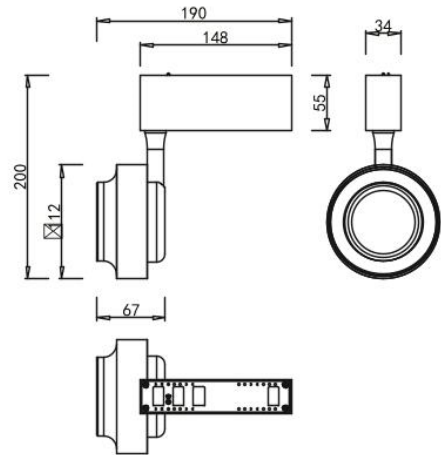

<b>ITEM</b>	<b>ALVA3611</b>
<b>POWER</b>	Max 15W
<b>LED TYPE</b>	COB
<b>LED Brand</b>	Philips / Osram / Citizen / Cree
<b>CCT</b>	2700K/3000K/4000K/5000K/5700K
<b>CRI</b>	>80 / >90
<b>Driver</b>	In-Bulit
<b>Typical Volt.</b>	24V
<b>Material</b>	Die-casting Aluminium

COLOR:

paint