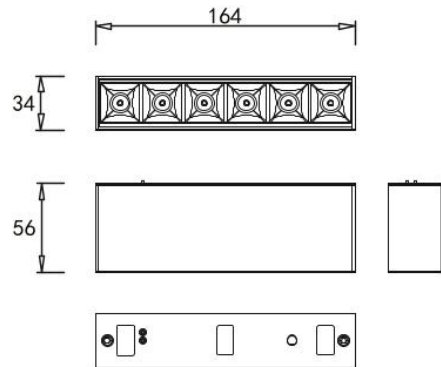

<b>ITEM</b>	<b>ALVA36</b>
<b>POWER</b>	Max 6×1W
<b>LED TYPE</b>	COB
<b>LED Brand</b>	Osram
<b>CCT</b>	2700K/3000K/4000K/5000K/5700K
<b>CRI</b>	>80 / >90
<b>Driver</b>	In-Bulit
<b>Typical Volt.</b>	24V
<b>Material</b>	Die-casting Aluminium